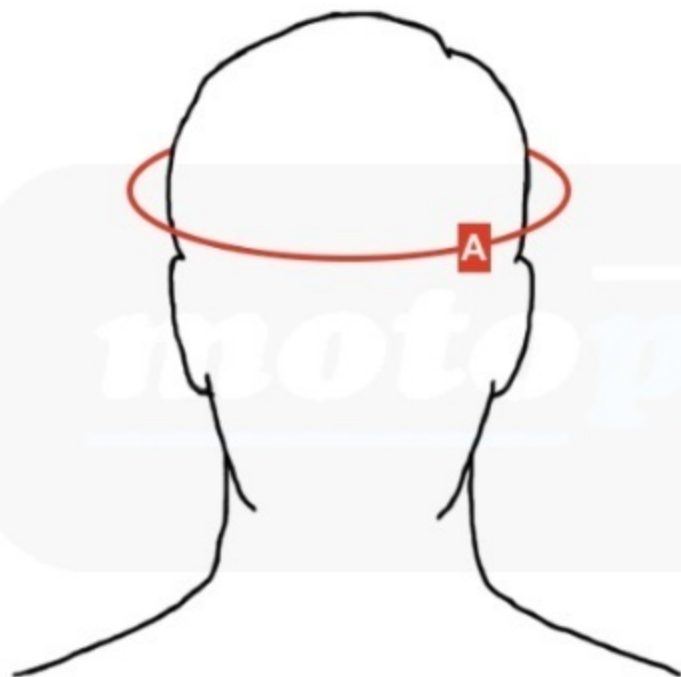

# KASKI MOTOCYKLOWE TABELA DOBORU ROZMIARU

DOROŚLI

\*OBWÓD GŁOWY

ROZMIAR KASKU	A	*OBWÓD GŁOWY
<b>XXS</b>		<b>51 - 52 cm</b>
<b>XS</b>		<b>53 - 54 cm</b>
<b>S</b>		<b>55 - 56 cm</b>
<b>M</b>		<b>57 - 58 cm</b>
<b>L</b>		<b>59 - 60 cm</b>
<b>XL</b>		<b>61 - 62 cm</b>
<b>XXL</b>		<b>63 - 64 cm</b>
<b>3XL</b>		<b>65 - 66 cm</b>