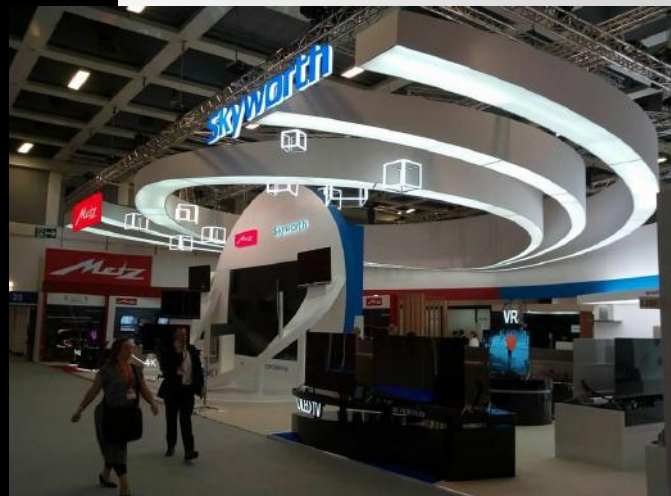

Berlin Skywarth

Oświetlenie led na specjalne zamówienie.

Leadbest

INTELIĞENTNE OŚWIETLENIE LED

*Oświetlenie led zastosowane wg życzeń
właściciela ekspozycji :*

*Lampa LEDQUBE stworzona na wzór
pustych sześciątów w kilku rozmiarach*

- 300x300x300mm
- 500x500x500mm
- 800x800x800mm

*Linki stalowe umożliwiają montaż na
różnych wysokościach oraz pod różnym
kątem nachylenia.*

Leadbest

INTELIĞENTNE OŚWIECZENIE LED

zapraszamy do współpracy

- *developerów*
- *architektów*
- *projektantów wnętrz*
- *wykonawców*