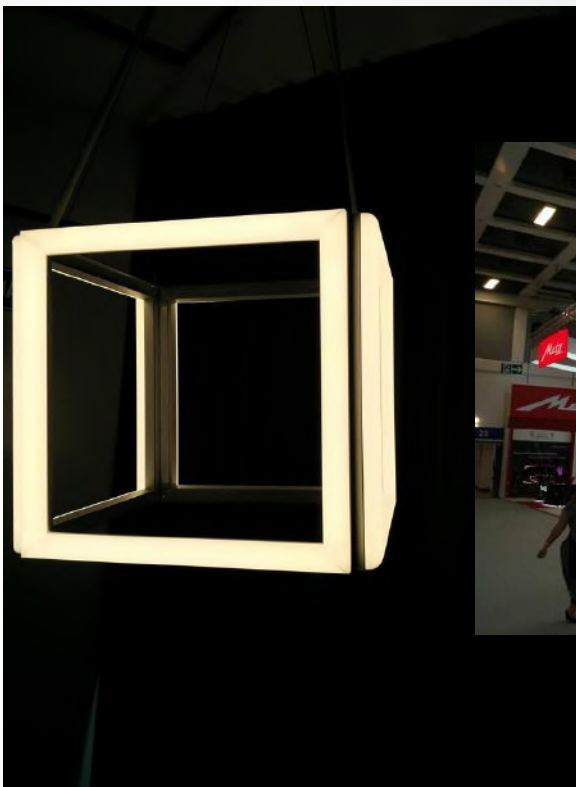

Berlin Skywarth

Oświetlenie led na specjalne zamówienie.

Leadbest

INTELIĞENTNE OŚWIETLENIE LED

*Oświetlenie led zastosowane wg życzeń
właściciela ekspozycji :*

*Lampa LEDQUBE stworzona na wzór
pustych sześciątów w kilku rozmiarach*

- 300x300x300mm
- 500x500x500mm
- 800x800x800mm

*Linki stalowe umożliwiają montaż na
różnych wysokościach oraz pod różnym
kątem nachylenia.*

Leadbest

INTELIĞENTNE OŚWIECZENIE LED

zapraszamy do współpracy

- *developerów*
- *architektów*
- *projektantów wnętrz*
- *wykonawców*