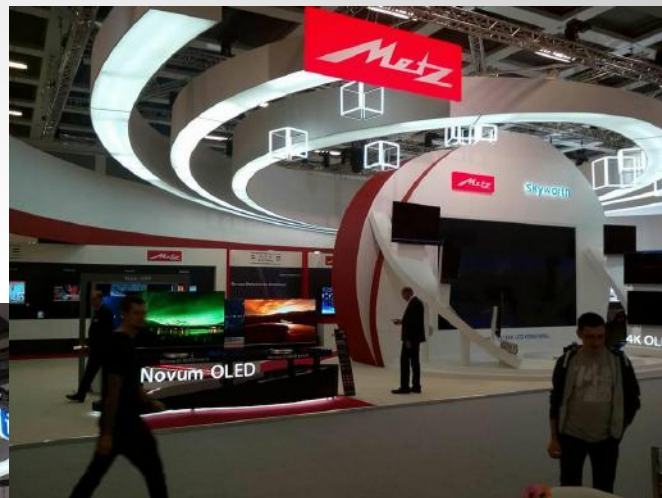

Berlin Skywarth

Oświetlenie led na specjalne zamówienie.

Leadbest

INTELIĞENTNE OŚWIETLENIE LED

*Oświetlenie led zastosowane wg życzeń
właściciela ekspozycji :*

*Lampa LEDQUBE stworzona na wzór
pustych sześciątów w kilku rozmiarach*

- 300x300x300mm
- 500x500x500mm
- 800x800x800mm

*Linki stalowe umożliwiają montaż na
różnych wysokościach oraz pod różnym
kątem nachylenia.*

Leadbest

INTELIĞENTNE OŚWIECZENIE LED

zapraszamy do współpracy

- *developerów*
- *architektów*
- *projektantów wnętrz*
- *wykonawców*