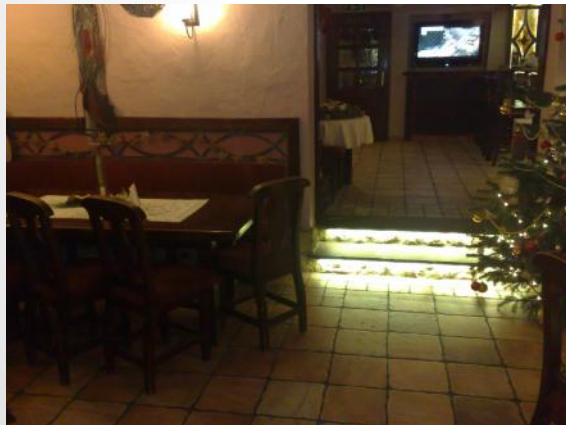

Leadbest

INTELIGENTNE OŚWIETLENIE LED

Zastosowane profesjonalne taśmy led dodają smaku i zapewniają przytulny klimat.