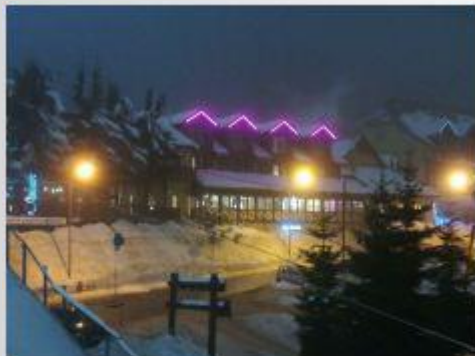

Leadbest

INTELIĞENTNE OŚWIETLENIE LED

FIBARO®

HOME INTELLIGENCE

Oświetlenie led lukarn. Sterowanie z centralnego miejsca za pomocą bezprzewodowego pilota RGBW. Możliwość wyboru dowolnego koloru z palety barw RGB do iluminacji dekoracyjnej oraz oświetlenie użytkowe w ciepłej barwie 3000K.