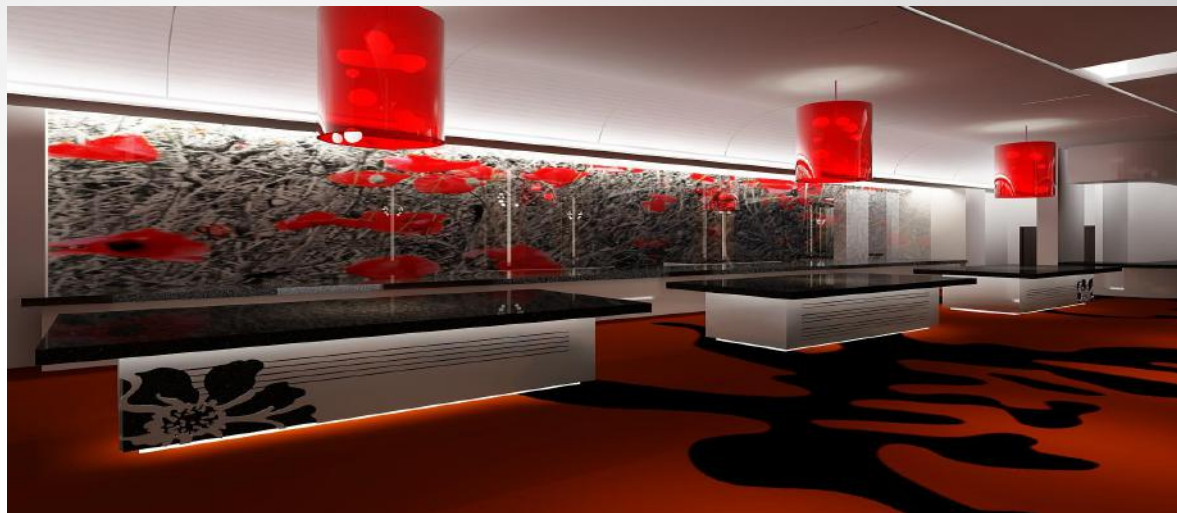

Leadbest

INTELIĞENTNE OŚWIECZENIE LED

Zastosowano profesjonalne sterowanie Dali zarządzające oświetleniem w całym obiekcie .