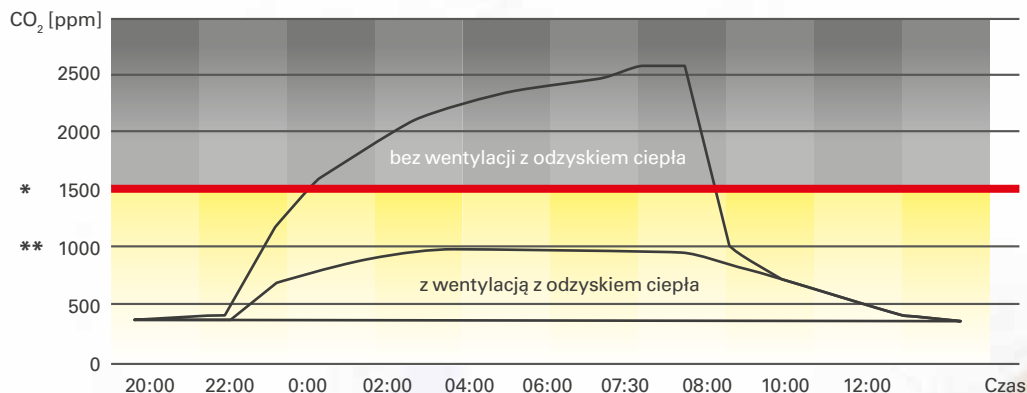

Pomiar stężenia CO₂ w sypialni

* CO₂ graniczne wartości zgodnie z Niemieckim Ministerstwem Zdrowia

** CO₂ graniczne wartości wg Pettenkofera

Po prostu ciesz się snem

Przeciętny Polak spędza w nocy osiem godzin w sypialni. Ilość CO₂ w pomieszczeniu zamieszkanym przez dwie osoby przekracza dopuszczalną wartość określoną przez Niemieckie Ministerstwo Zdrowia już po około dwóch godzinach. Wentylacja z odzyskiem ciepła profi-air zapewnia stały, zdrowy i relaksujący klimat 24 godziny na dobę.