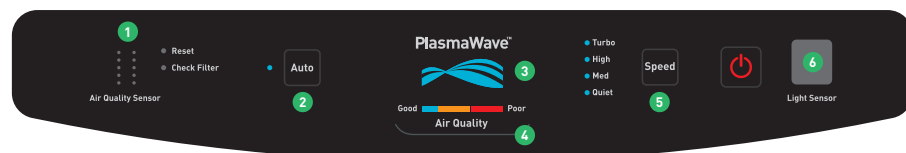

IDEAL AP 15

AEON Blue
Technology

Idealny system oczyszczania AEON Blue®
Efektywna technologia oczyszczania plus
jonizacja powietrza. Naturalne powietrze
w pomieszczeniu.

PLASMAWAVE™ TECHNOLOGY

Funkcja jonizacji dla aktywnego oczyszczania
powietrza – bez szkodliwej emisji ozonu.
System tworzy miliony naładowanych jonów
w oczyszczanym powietrzu. Optymalizuje
to równowagę pomiędzy jonami dodatnimi
a ujemnymi w powietrzu a w efekcie:

1. Rewitalizuje

Energetyzuje i stymuluje wpływ na metabolizm i
system immunologiczny.

2. Oczyszcza

Jony naładowane niszczą szkodliwe substancje
(bakterie, wirusy i zarodniki pleśni) w powietrzu.
Dodatkowo nawet najmniejsze cząstki
($< 0.3 \mu\text{m}$) łączą się ze sobą poprzez wyładowanie
elektrostatyczne a więc są wychwytywane przez
filtr HEPA.

FUNKCJE

1. Inteligentny czujnik jakości powietrza

Mierzy cząstki, gazy, zapachy określając jakość
powietrza.

2. Tryb automatyczny

Monitoruje jakość powietrza za pomocą
inteligentnych czujników i automatycznie steruje
praca wentylatora.

3. Jonizator powietrza

Naciśnięcie przycisku Auto przez 3 sekundy
włącza lub wyłącza jonizator powietrza
PlasmaWave.

FILTR WSTĘPNY

Wyłapuje większe cząstki takie jak kurz, puch,
sierść zwierząt, wydłuża żywotność filtra HEPA.

FILTR HEPA

Filtr drobnego pyłu HEPA bardzo skuteczny filtruje
99,97% zanieczyszczeń w tym ultra małe cząstki
o wielkości ok 0,3 mikrona. Bardzo efektywny w
filtrowaniu pleśni, bakterii, wirusów, pyłków,
roztoczy oraz unoszących się w powietrzu
alergenów.

FILTR Z WĘGLEM AKTYWNYM

Skutecznie i trwale pochłania zapachy, dym
tytoniowy oraz lotne związki organiczne (VOC),
formaldehydy, toluen, itp.

CLEANCEL

Cała kasetka filtracyjna oraz filtr wstępny pokryte
są opatentowaną, antibakteryjną powłoką
CleanCel™, co zapobiega tworzeniu się bakterii,
pleśni i grzybów.