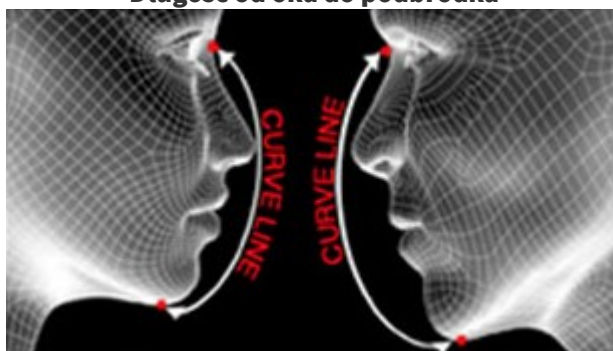

## ROZMIARY WG POMIARÓW

Pomiar	Rozmiar			
	XL	L	M	S
Obwód głowy [cm]	64 - 60	60 - 55	57 - 53	53 - 50
Długość od oka do podbródka [cm]	17,5 - 16	16 - 15	15 - 13	13 - 11
Obwód szyi [cm]	45 - 41	41 - 37	37 - 32	32 - 30,5

# JAK MIERZYĆ?

## Obwód głowy

Używając kawałka materiału lub sznurka owiń nim głowę w okolicach brwi. Następnie zmierz długość, jaka została owinięta.

## Długość od oka do podbródka

Używając kawałka materiału lub sznurka przyłóż go do punktu pomiędzy oczami nad nosem. Następnie przełóż go nad nosem i zmierz długość do podbródka, tak jak zaznaczono na rysunku.