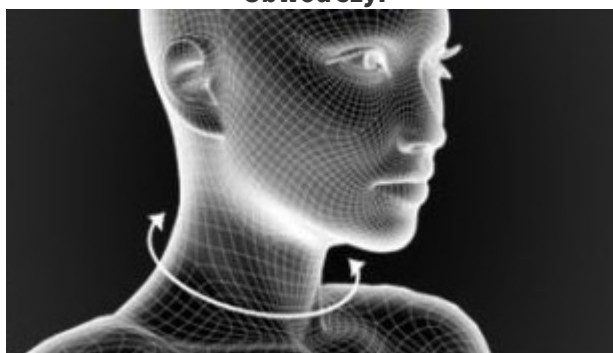

Obwód szyi

Używając kawałka materiału lub sznurka owiń nim szyję. Następnie zmierz długość, jaka została owinięta.